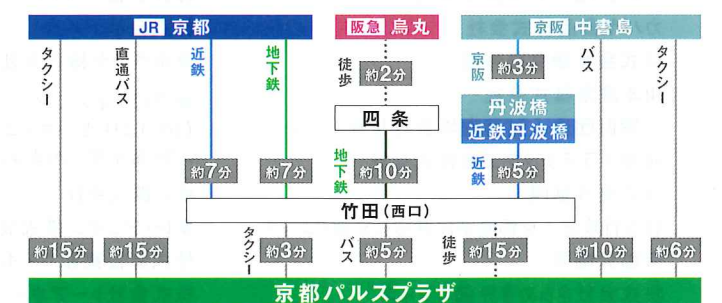

プレゼント&アンケート

今後の緑十字展をより充実させるために、アンケートにご協力ください。抽選で、緑十字展がもっと好きになる豪華商品が当たります。

安全衛生保護具体験道場

保護具メーカーのアドバイザーのきめ細かい解説のもと、マスクなど10種類の保護具等を実際に装着したり、各種保護具の試験機器等による実験を行ったりしながら、正しい知識や装着方法を学ぶことができます。この機会に日ごろの疑問を解決してみたい!

協力 日本労働災害防止推進会

日時 10月23日(水) 10:00~17:00
10月24日(木) 9:00~17:00
10月25日(金) 9:00~12:00

【スタンプラリー】道場内の各コーナーを回り、スタンプを集めると記念品、認定証をプレゼント(予定)。

京グルメ・物産コーナー

キッチンカーによる京都B級グルメやおすすめの京みやげを集めました。緑十字展の思い出とともに持ち帰って?!

協力 月桂冠株式会社、井筒ハッ橋本舗、京菓子司 井津美屋、莫家やきもち総本舗、旧二條 鳴海餅

コーヒーサービス

会場内で無料のコーヒーサービスを行います(数量限定)。お疲れの癒しに、コーヒーを一杯いかがですか。

協力 UCC上島珈琲株式会社

会場へのアクセス 京都パルスプラザ(京都市伏見区竹田鳥羽殿町5)

*公共交通機関をご利用ください。

無料シャトルバス運行!

23日(水)		24日(木)、25日(金)	
みよこめっせ	竹田(西口)	みよこめっせ	竹田(西口)
片道約40分(20分間隔)	片道約10分	片道約20~25分(20分間隔)	片道約10分(15分間隔)
京都パルスプラザ	京都パルスプラザ	京都パルスプラザ	京都パルスプラザ